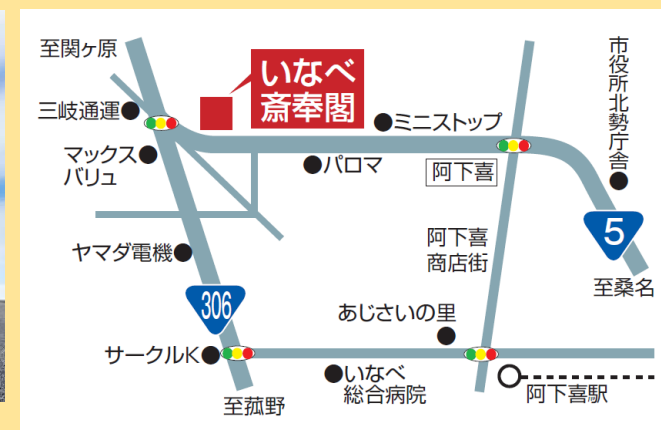

プチ見学会・家族葬相談 開催!

開催日: 7月24日(水) 10:00~14:00 場所: いなべ斎奉閣
いなべ市北勢町阿下喜 181-4

- 祭壇パネル展示。館内もご自由にご覧いただけます。
- 人形供養も承ります。(ガラスケース・陶器などはご遠慮ください。)
- 事前相談をされた方へ
静岡茶をプレゼント。

予約は不要です。皆様お誘いあわせの上お越しください。

【お問い合わせ】 さいほうかく いなべ斎奉閣 0594-72-2999

平安会館 **斎奉閣**